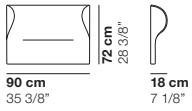

cod. 1310 / upholstered back 90