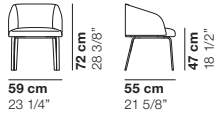

cod. 1355 / small armchair metal legs