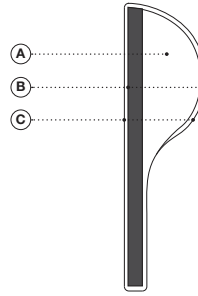

Dati tecnici · Technical data · Données techniques · Technische Angaben

Seat

- Legno di rovere
- Legno massiccio faggio
- Multistrato di faggio
- **A.** Poliuretano espanso ignifugo a quote differenziate
- **B.** Fibra di poliestere
- **C.** Rivestimento
- **D.** Pannelli di masonite
- **E.** Acciaio verniciato
- **F.** Cinghie elastiche ad alta densità

- Oak wood
- Solid beech
- Multilayered beech
- **A.** Flame-retardant undeformable polyurethane foam of different densities
- **B.** Polyester fibers
- **C.** Upholstery
- **D.** Masonite panels
- **E.** Lacquered steel
- **F.** High density elastic straps

Back

- Bois de chêne
- Bois de hêtre massif
- Multiplis de hêtre
- **A.** Mousse polyuréthane expansé ignifuge indéformable à épaisseurs différenciées
- **B.** Fibre de polyester
- **C.** Revêtement
- **D.** Panneau de particules
- **E.** Acier laqué
- **F.** Sangles élastiques

- Eichenholz
- Massivholz Buche
- Buchenschinholz
- **A.** Feuerfester formbeständige Polyurethanschaum in unterschiedlicher Dichte
- **B.** Polyester
- **C.** Bezug
- **D.** Holzfaserplatte
- **E.** Lackierter Stahl
- **F.** Elastischen Gurtbändern

Caratteristiche · Features · Caractéristiques · Eigenheiten

- Telaio rinforzato per uso aree pubbliche
- Poliuretano espanso ignifugo
- Poliuretano espanso indeformabile a quote differenziate ad alta densità
- Cuciture rinforzate con supporto in fibra di carbonio
- Basi personalizzabili con colore su richiesta del cliente

- Reinforced frame for public area use
- Flame-retardant polyurethane foam
- Undeformable polyurethane foam of different densities
- Reinforced stitching with carbon fiber support
- Bases customizable with other colors on customer's request