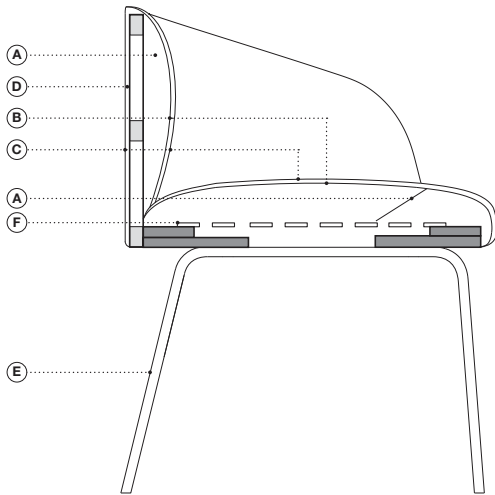

TIMO

TIMO cod. 1365
Armchair fully upholstered base

TIMO cod. 1364
Lounge armchair swivel base

Dati tecnici · Technical data · Données techniques · Technische Angaben

■ Legno massiccio di abete
 ■ Legno massiccio di faggio
A. Poliuretano espanso ignifugo a quote differenziate
B. Fibra di poliestere
C. Rivestimento
D. Pannelli di masonite
E. Acciaio verniciato
F. Cinghie elastiche ad alta densità