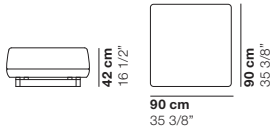

Fenix 0720
Fenix Nero Ingo
Fenix Black Nero Ingo
Fenix Noir Nero Ingo
Fenix Schwarz Nero Ingo

cod. 1300 / seat 90

cod. 1301 / seat 180

cod. 1302 / seat island

cod. 1303 / seat half island

cod. 1304 / seat moon