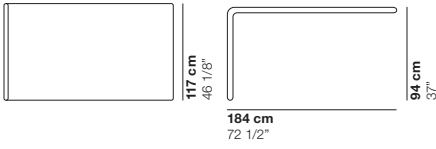

cod. 1328 / acoustic back corner big 184 left